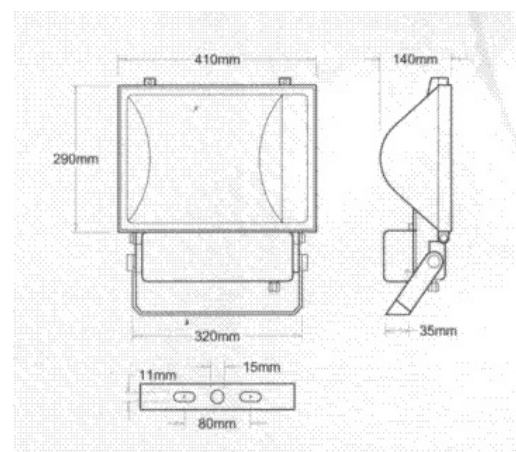

โคมสปอร์ตไลท์

LED SPOTLIGHT M size Hi-Power

Catalogue

คุณลักษณะ

- โคมไฟขนาดมาตรฐาน
- ใช้สำหรับส่องอาคาร ป้ายโฆษณา บริเวณลานจอดรถ สนามหญ้า บริเวณบ้านเมื่อมีงานจัดเลี้ยง ฯลฯ
- ตัวโคมผลิตจากอลูมิเนียมหล่อด้วยความดันสูง
- ตัวสะท้อนแสงคุณภาพสูง เพื่อให้กระจายแสงในมุมกว้าง
- กระจกหน้าทำจากแผ่นแก้วหนา ทนความร้อน และแรงกระแทก
- มีขอบยางซิลิโคนคุณภาพสูง ทนความร้อน กันน้ำกันฝุ่น
- ส่วนประกอบทุกชิ้นผลิตจากอุปกรณ์คุณภาพสูง

คุณสมบัติ

รุ่น	M Hi-Power
ชนิดหลอด	LED Hi-Power
จำนวนหลอด	18 หลอด
แสง	สีขาว, Pure White
ความสว่าง	ความเข้ม 80lm/หลอด
แรงดันไฟฟ้า	12VDC หรือ 220V AC (สั่งเพิ่ม)
กำลังไฟโดยประมาณ	20 วัตต์
โคม	โคมอลูมิเนียมฉีดขึ้นรูป กันสนิม ด้านหน้าเป็นกระจกนิรภัย
ขนาด	410X290x140 mm
น้ำหนักรวม	1.5 kg.

ขนาดและรูปร่าง (หน่วย: มม.)

หมายเหตุ: หากต้องการใช้งานกับไฟฟ้ากระแสสลับ 220 VAC สามารถสั่งผลิตได้

ห้างหุ้นส่วนเอ็นจีเนโอ

สำนักงาน: 199/586 หมู่ 9 ต.สันผีเสื้อ อ.เมือง จ.เชียงใหม่ 50300 โทร. 053-222760, 086-6736880, 082-0339790 แฟกซ์ 053-222570